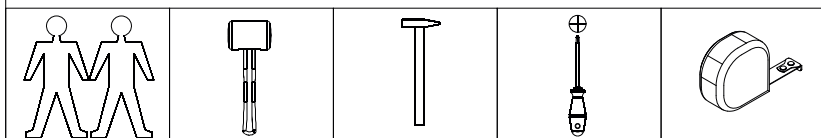

avaks
nábytok

Nicole

regál 300

	300
	1888
	320

1/1

1		2		3		4		5		6		7	
kolík 8x35	8ks	ťahlo	16ks	excenter	16ks	krytka excentra	16ks	trojuholník chrbát	8ks	skrutka zh 3,5x20	8ks	podperka 5x5	8ks
8		9		10									
klinec 1,2x25	6ks	klzák Herman	4ks	skrutka zh 5x25	8ks								