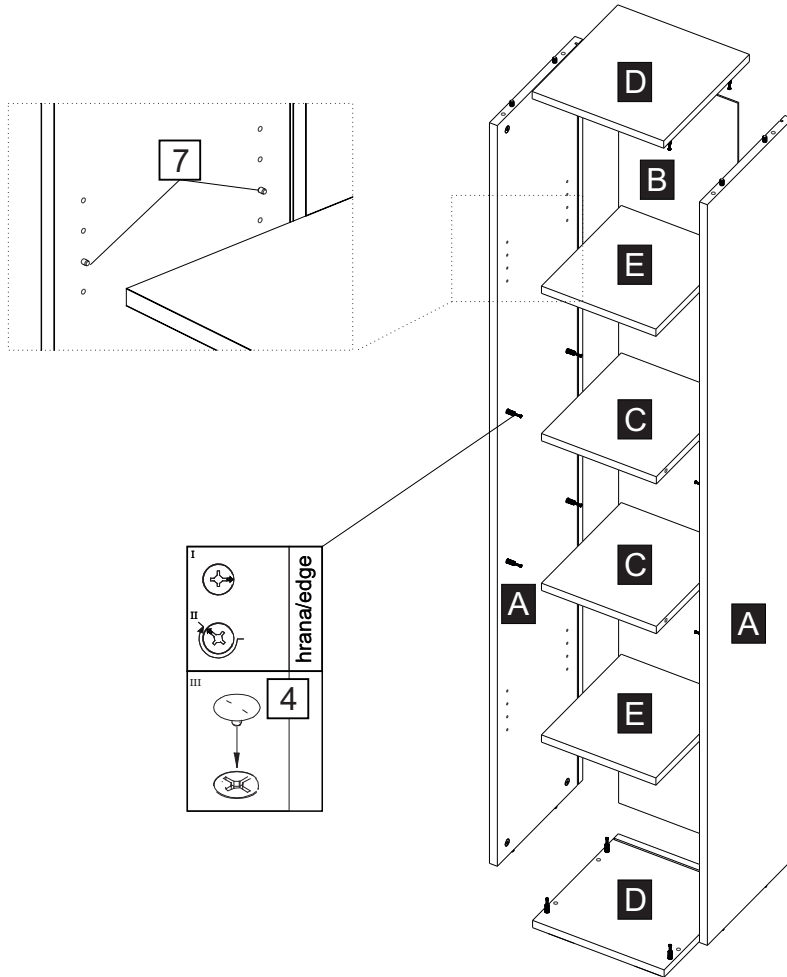

avaks
nábytok

Nicole

regál 300

	300
	1888
	320

1/1

1		2		3		4		5		6		7	
kolík 8x35	8ks	ťahlo	16ks	excenter	16ks	krytka excentra	16ks	trojuholník chrbát	8ks	skrutka zh 3,5x20	8ks	podperka 5x5	8ks
8		9		10									
klinec 1,2x25	6ks	klzák Herman	4ks	skrutka zh 5x25	8ks								

1.

2.

3.