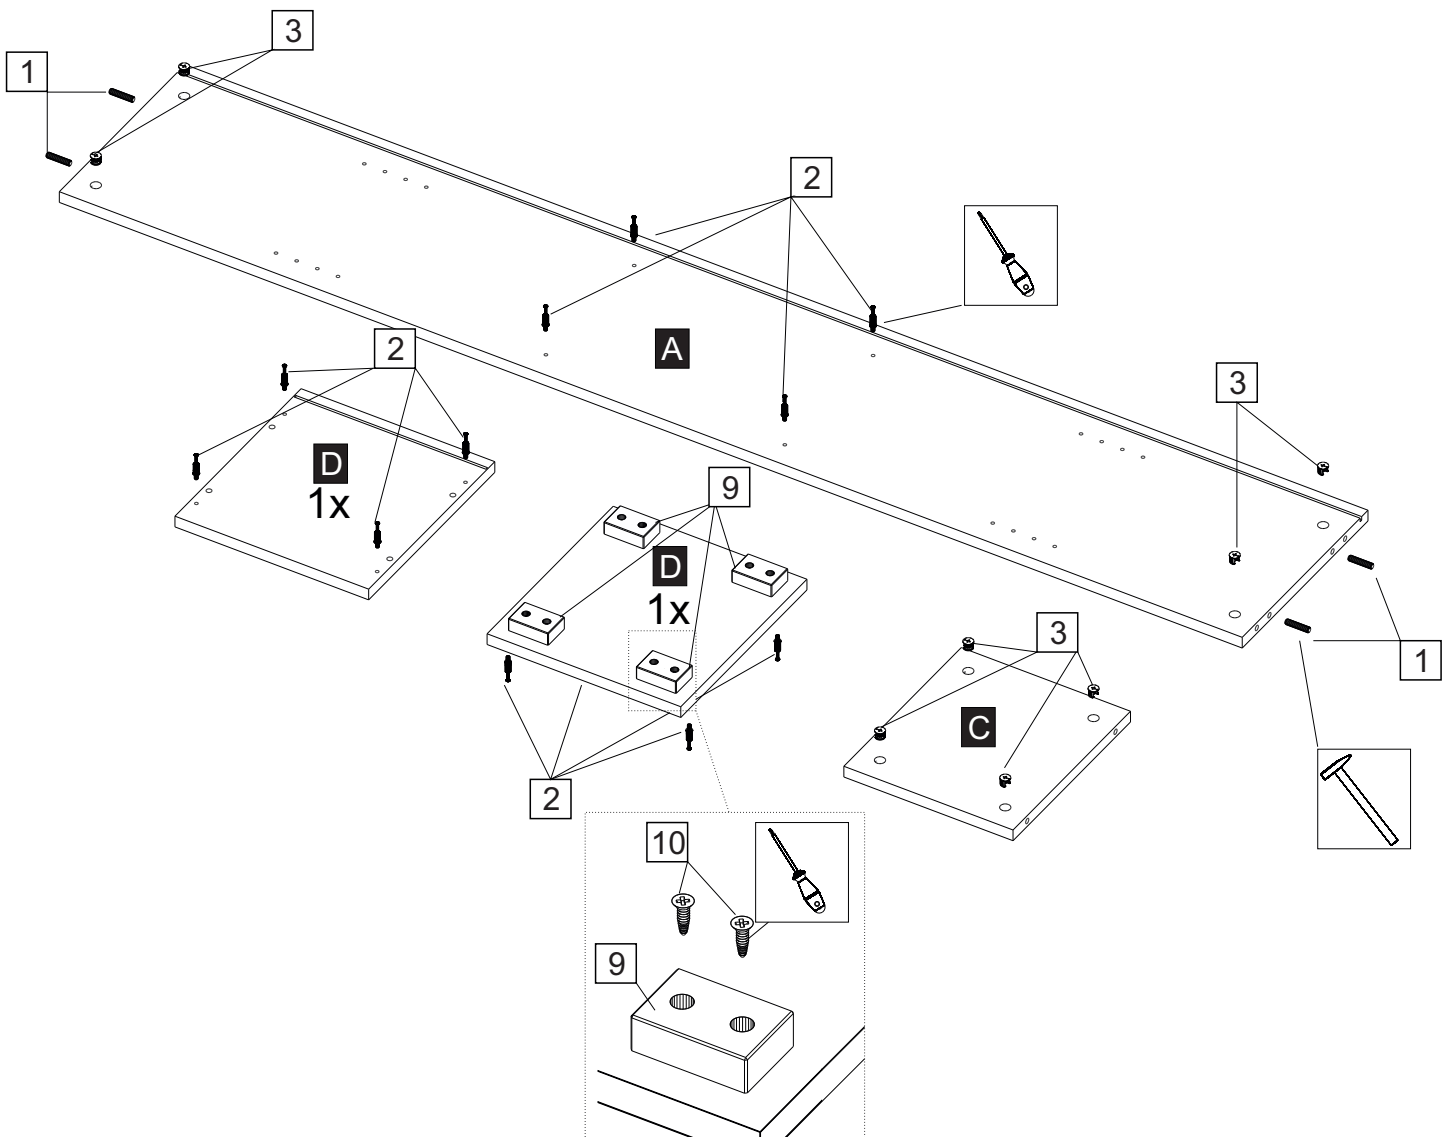

avaks
nábytok

Nicole

regál 300

	300
	1888
	320

1/1

1		2		3		4		5		6		7	
kolík 8x35	8ks	ťahlo	16ks	excenter	16ks	krytka excentra	16ks	trojuholník chrbát	8ks	skrutka zh 3,5x20	8ks	podperka 5x5	8ks
8		9		10									
klinec 1,2x25	6ks	klzák Herman	4ks	skrutka zh 5x25	8ks								

1.

2.

3.