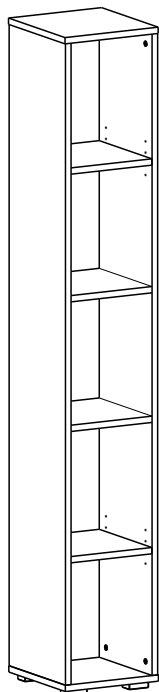

avaks
nábytok

Nicole

regál 300

	300
	1888
	320

1/1

1		2		3		4		5		6		7	
kolík 8x35	8ks	ťahlo	16ks	excenter	16ks	krytka excentra	16ks	trojuholník chrbát	8ks	skrutka zh 3,5x20	8ks	podperka 5x5	8ks
8		9		10									
klinec 1,2x25	6ks	klzák Herman	4ks	skrutka zh 5x25	8ks								

1.

2.

3.